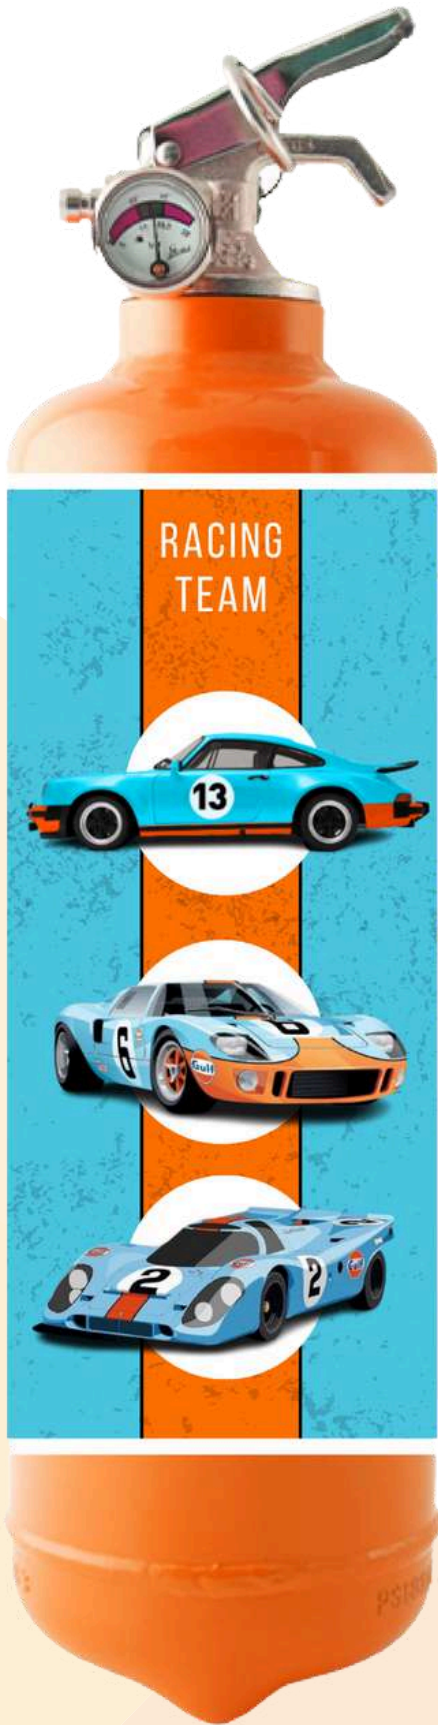

AUTOSPORT

RACING GULF ORANGE
FD