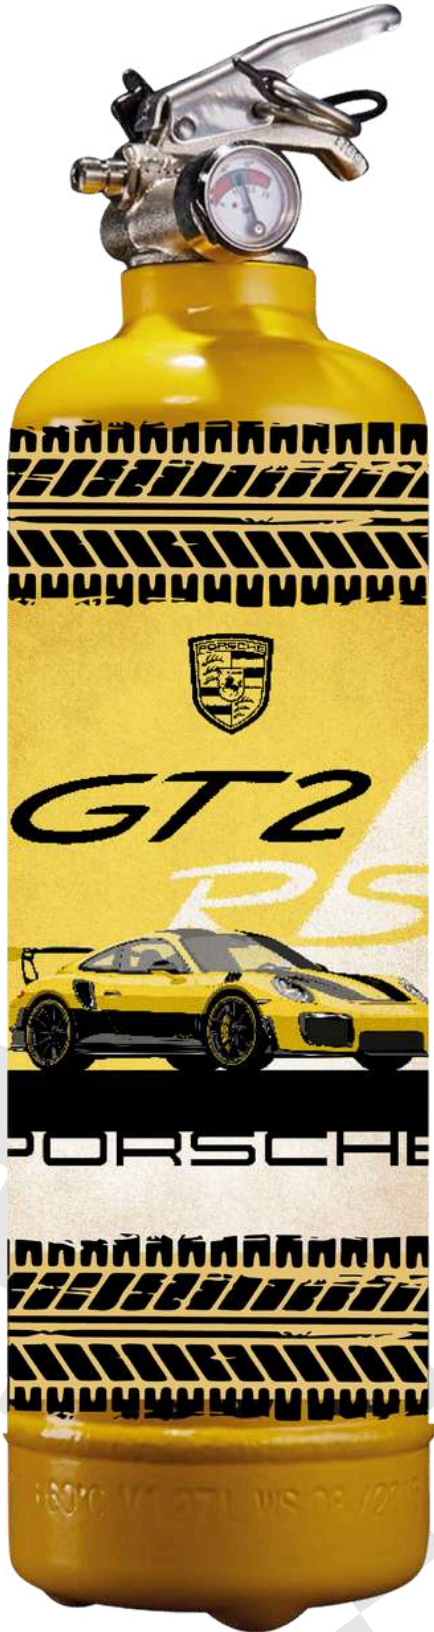

AUTOSPORT

GT2 RS
FD