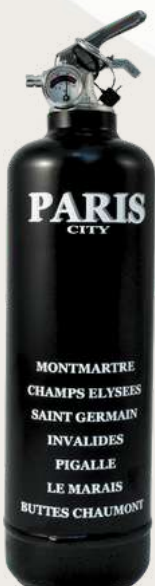

PEZ NB-3 brut
PEZ

PEZ Color-8 kaki
PEZ

PEZ Color-3 jaune
PEZ

VIN ROUGE
FD

USA BRUT
FD

LOS ANGELES ROUGE
VON DUTCH

RALLYE NY
FD

TOMATO CONDENSED
FD