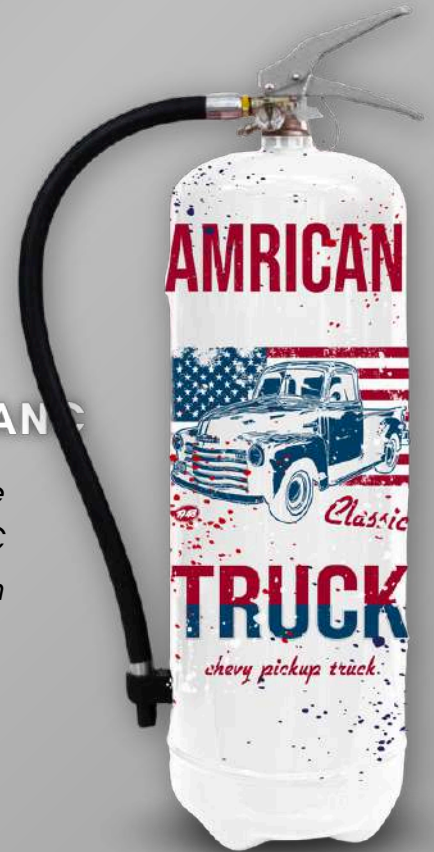

ARTY AMERICAN TRUCK BLANC

Pièce unique

Extincteur 6KG poudre ABC

600x200 mm