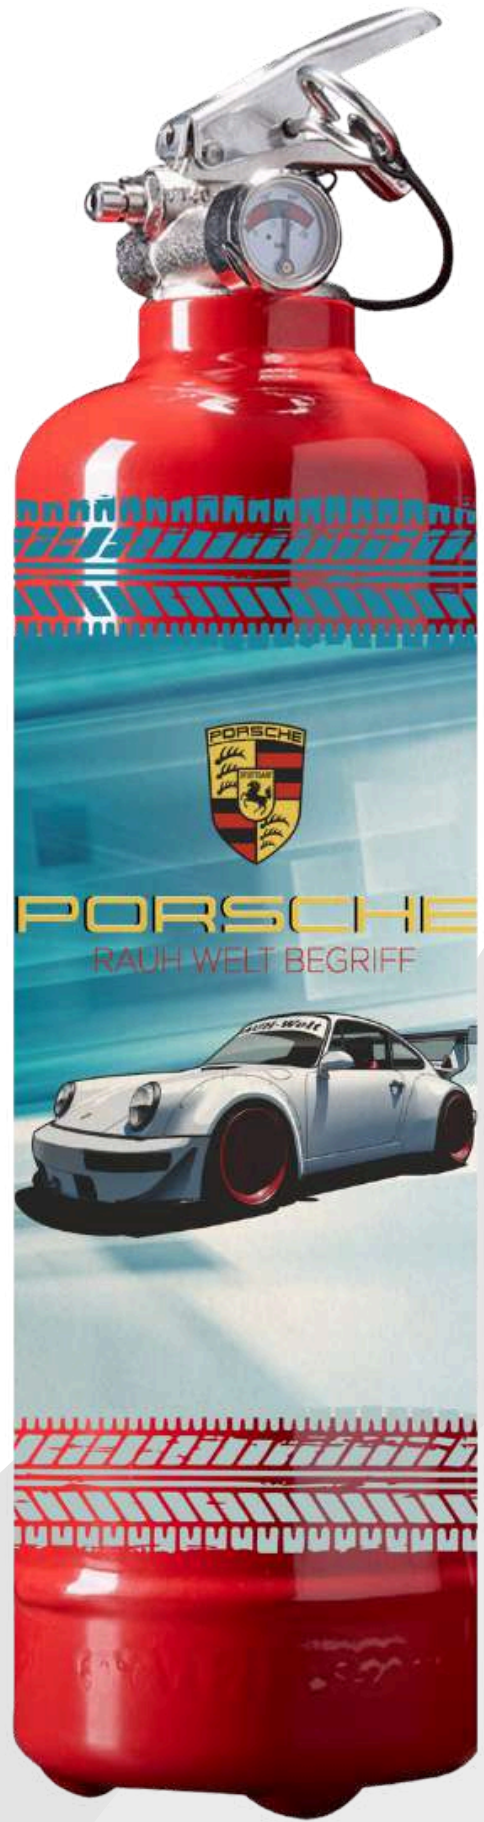

PORSCHE RAUH WELT BEGRIFF
ROUGE
FD