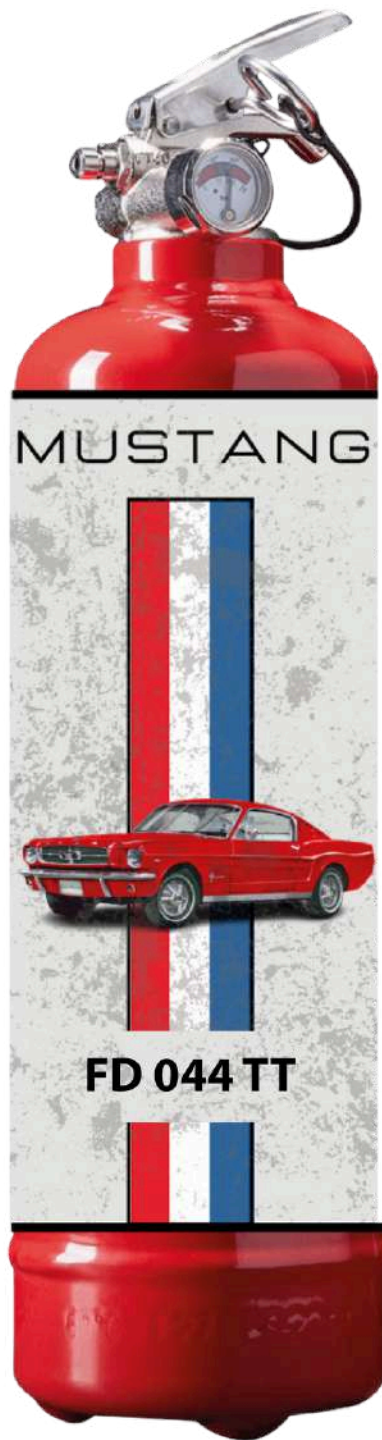

ABART PORSCHE 911 BRUT
FD

PORSCHE LEGENDS NOIR
FD

PORSCHE LEGENDS CHROME
FD

PORSCHE LEGENDS 2 CHROME
FD

PORSCHE 911S ORANGE
FD

DÉLAIS PLUS IMPORTANTS

PLAQUE IMMATRICULATION

F

**VOTRE PLAQUE D'IMMATRICULATION
SUR VOTRE EXTINCTEUR**

AUTOSPORT

MUSTANG DRAPEAU BRUT
FD

MUSTANG 1 ROUGE
FD

ICONIC MUSTANG KAKI
FD

MUSTANG 2 BRUT
FD

MUSTANG VINTAGE
FD

DÉLAIS PLUS IMPORTANTS

24H BANDEAU CHROME
FD

24H BANDEAU CUIVRE
FD

24H BANDEAU NOIR
FD

DÉLAIS PLUS IMPORTANTS

24H BANDEAU BLEU
FD

DÉLAIS PLUS IMPORTANTS

24H LABEL 1 BLEU
FD

DÉLAIS PLUS IMPORTANTS