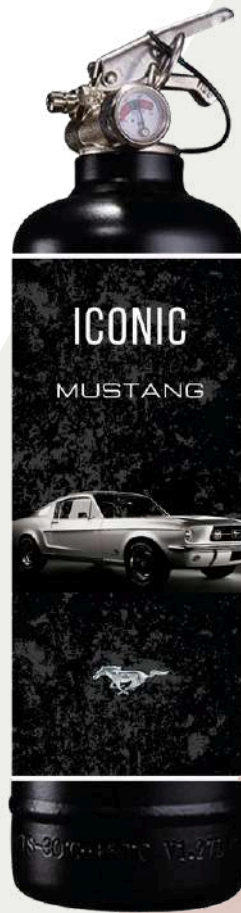

**VOTRE PLAQUE D'IMMATRICULATION
SUR VOTRE EXTINCTEUR**

AUTOSPORT

MUSTANG DRAPEAU BRUT
FD

MUSTANG 1 ROUGE
FD

ICONIC MUSTANG KAKI
FD

MUSTANG 2 BRUT
FD

MUSTANG VINTAGE
FD

DÉLAIS PLUS IMPORTANTS

24H BANDEAU CHROME
FD

24H BANDEAU CUIVRE
FD

24H BANDEAU NOIR
FD

DÉLAIS PLUS IMPORTANTS

24H BANDEAU BLEU
FD

DÉLAIS PLUS IMPORTANTS

24H LABEL 1 BLEU
FD

DÉLAIS PLUS IMPORTANTS