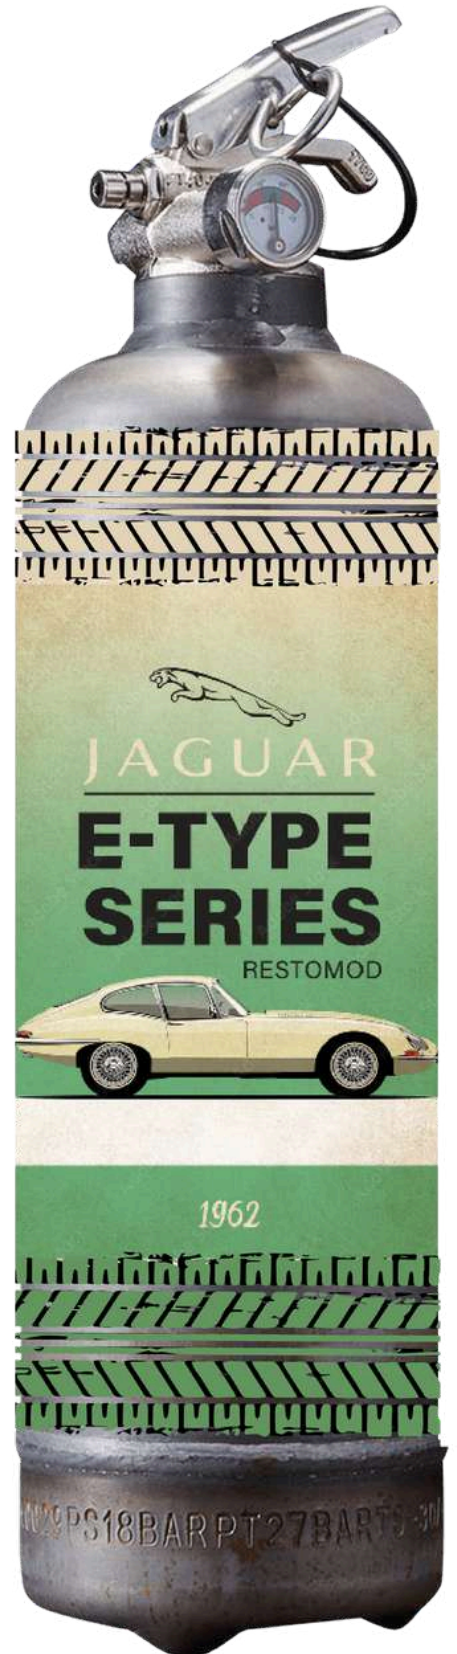

E TYPE SERIES BRUT
FD