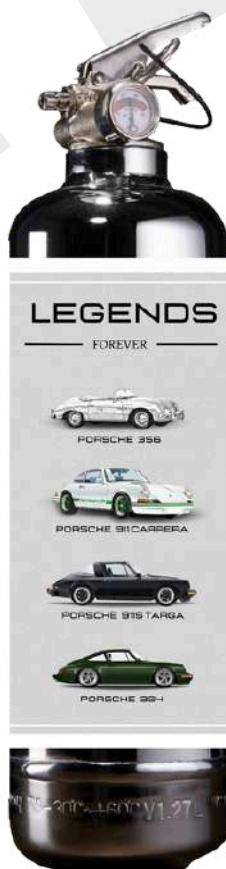

PORSCHE LEGENDS CHROME
FD